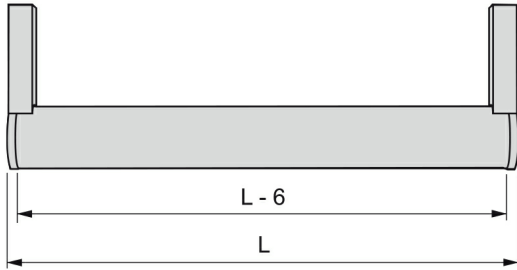

Ficha técnica de producto

Tubo Ø28

Tubos de colgar

Especificaciones

		Cod.	Acabado
2 m	10	7014213	Pintado moka
2 m	10	7014262	Anodizado mate
4 m	10	7014113	Pintado moka
4 m	10	7014162	Anodizado mate

Croquis

Montaje

Productos imprescindibles

Soporte para tubo redondo Ø28

	Cod.	Acabado
200	7919213	Pintado moka
200	7919225	Pintado aluminio