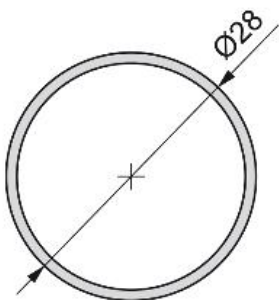

Ficha técnica de producto

Tubo Ø28

Tubos de colgar

Especificaciones

		Cod.	Acabado
2 m	10	7014213	Pintado moka
2 m	10	7014262	Anodizado mate
4 m	10	7014113	Pintado moka
4 m	10	7014162	Anodizado mate

Croquis

Montaje

Productos imprescindibles

Soporte para tubo redondo Ø28

	Cod.	Acabado
200	7919213	Pintado moka
200	7919225	Pintado aluminio