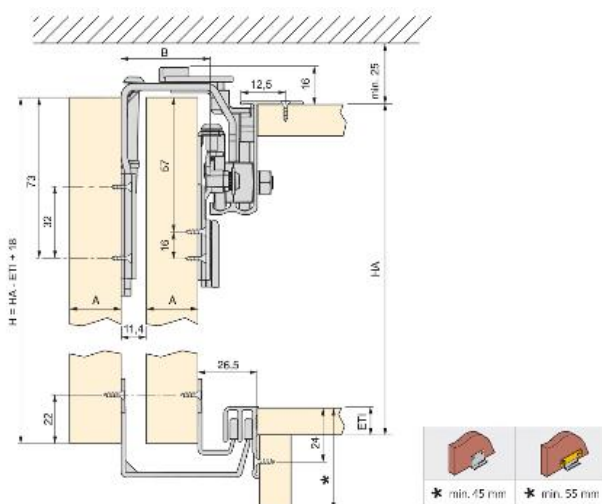

Sistema para puertas correderas / Sistemas correderos de armario con rodadura superior / Neco regulable para carril superior colgado e inferior visto / Juego de carros Neco regulable para carril superior colgado e inferior visto

Ficha técnica de producto

Juego de carros Neco regulable para carril superior colgado e inferior visto

Neco regulable para carril superior colgado e inferior visto

Especificaciones

A	B	Descripción	Puerta		Cod.	Acabado
23	40	2 puertas	1 interior + 1 exterior	1	6023120	Transparente / sin determinar
23	40	3 puertas	2 interiores + 1 exterior	1	6023220	Transparente / sin determinar
30	77	2 puertas	1 interior + 1 exterior	1	6024020	Transparente / sin determinar
30	77	3 puertas		1	6024120	Transparente / sin determinar

Croquis