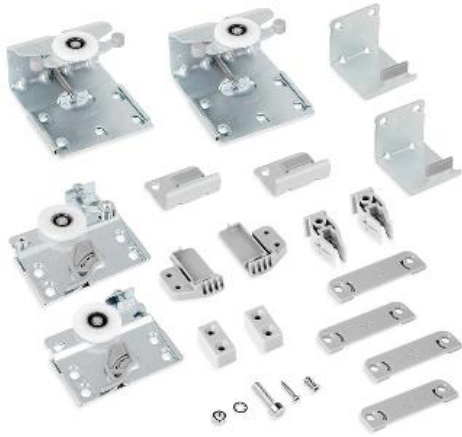

Sistema para puertas correderas / Sistemas correderos de armario con rodadura superior / Neco regulable para carril superior colgado e inferior visto / Juego de carros Neco regulable para carril superior colgado e inferior visto

Ficha técnica de producto

Juego de carros Neco regulable para carril superior colgado e inferior visto

Neco regulable para carril superior colgado e inferior visto

Especificaciones

| A | B | Descripción | Puerta |  | Cod. | Acabado |
|----|----|-------------|---------------------------|--|----------------|-------------------------------|
| 23 | 40 | 2 puertas | 1 interior + 1 exterior | 1 | 6023120 | Transparente / sin determinar |
| 23 | 40 | 3 puertas | 2 interiores + 1 exterior | 1 | 6023220 | Transparente / sin determinar |
| 30 | 77 | 2 puertas | 1 interior + 1 exterior | 1 | 6024020 | Transparente / sin determinar |
| 30 | 77 | 3 puertas | | 1 | 6024120 | Transparente / sin determinar |

Croquis

Documentos y utilidades disponibles para descargar

Montaje (PDF)

Productos imprescindibles

Carril Neco superior colgado

|  |  | Cod. | Acabado |
|---|---|----------------|----------------|
| 4 m | 8 | 7618862 | Anodizado mate |
| 3 m | m | 7618762 | Anodizado mate |

Carril Neco inferior visto

|  |  | Cod. | Acabado |
|---|---|----------------|----------------|
| 4 m | 8 | 7012862 | Anodizado mate |
| 3 m | m | 7012762 | Anodizado mate |

Carril Neco inferior visto de plástico