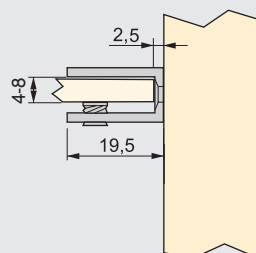

Ø	Cod. 			
26	40135	11	51	40
35	40135	11	51	40

Zamak

furniture fittings solutions

Emuca S.R.L.

Via Messico, 80 • 35127 Padova (ITALIA)
T. +39 049 8702800 • F. +39 049 87 03019
www.emuca.it • info@emuca.com