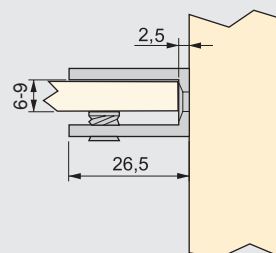

Ø	Cod. 			
26	40135	11	51	40
35	40135	11	51	40

Zamak

furniture fittings solutions

Emuca S.R.L.

Via Messico, 80 • 35127 Padova (ITALIA)
T. +39 049 8702800 • F. +39 049 87 03019
www.emuca.it • info@emuca.com