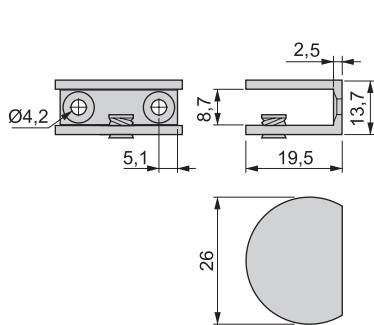

Ø	Cod. 			
26	40135	11	51	40
35	40135	11	51	40

Zamak

furniture fittings solutions

Emuca S.R.L.

Via Messico, 80 • 35127 Padova (ITALIA)
T. +39 049 8702800 • F. +39 049 87 03019
www.emuca.it • info@emuca.com