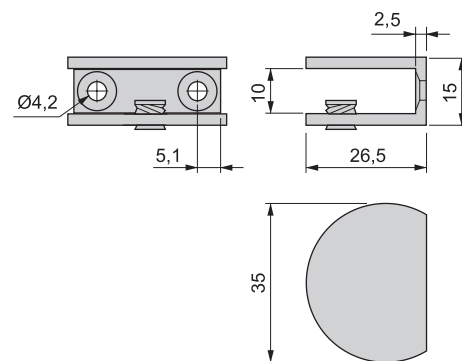

Ø	Cod. 			
26	40135	11	51	40
35	40135	11	51	40

Zamak

furniture fittings solutions

Emuca S.R.L.

Via Messico, 80 • 35127 Padova (ITALIA)
T. +39 049 8702800 • F. +39 049 87 03019
www.emuca.it • info@emuca.com