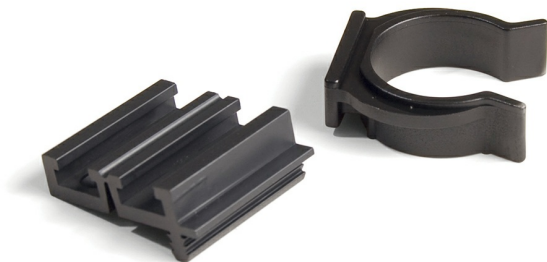

Pinza montaje directo/tornillo Plástico negro

3912917

Información del producto

SKU	3912917
Materiales	Plástico
Acabados	Plástico negro
Embalaje	200 UN

Documentación

Ir a la ficha de producto en la web

Croquis (JPG)

Productos imprescindibles

Pinza para zócalos Line 2 y Plasline 2 Plástico negro

Pies Bone 100-150 100 - 120 Plástico negro

Pies Bone 100-150 120 - 150 Plástico negro

Pies Bone 100-150 150 - 165 - 180 Plástico negro

Base montaje mediante tornillo Plástico negro

Pies Bone 60-80 60 Plástico negro

Pies Bone 60-80 80 Plástico negro

Tornillo M10 Cincado

Base montaje directo Plástico negro

Base montaje directo Plástico negro

Base montaje directo Plástico negro

Base montaje directo Plástico negro