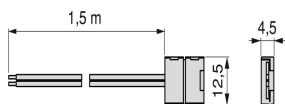

**Lynx Q cable Plástico negro**

7015417

**Información del producto**

SKU	7015417
Materiales	Plástico
Acabados	Plástico negro
Embalaje	10 UN
A	8
B	10.5