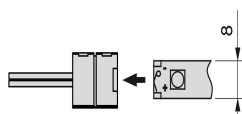

**Lynx Q cable Plástico negro**

7015417

**Información del producto**

SKU	7015417
Materiales	Plástico
Acabados	Plástico negro
Embalaje	10 UN
A	8
B	10.5