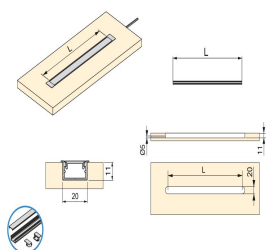

Perfil plano para empotrar 2,35 m Anodizado Mate

5085262

Información del producto

SKU	5085262
Materiales	Aluminio
Acabados	Anodizado mate
Embalaje	20 UN
Longitud	2,35 m

Documentación

Ir a la ficha de
producto en la web

Instrucciones de
montaje (PDF)

Croquis (JPG)

Productos imprescindibles

Perfil difusor plano 2,35 m
Plástico blanco

Perfil difusor plano 3,9 m
Plástico blanco

Accesorio para empotrar en
perfil de aluminio el difusor
plano Gris