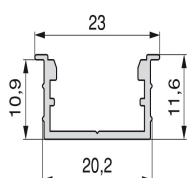

Perfil plano para empotrar 2,35 m Anodizado Mate

5085262

Información del producto

SKU	5085262
Materiales	Aluminio
Acabados	Anodizado mate
Embalaje	20 UN
Longitud	2,35 m

Documentación

Ir a la ficha de
producto en la web

Instrucciones de
montaje (PDF)

Croquis (JPG)

Productos imprescindibles

Perfil difusor plano 2,35 m
Plástico blanco

Perfil difusor plano 3,9 m
Plástico blanco

Accesorio para empotrar en
perfil de aluminio el difusor
plano Gris