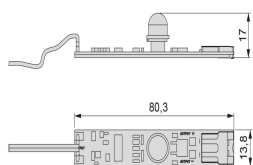

**Lynx motion Transparente**

5203720

**Información del producto**

SKU	5203720
Materiales	Varios
Acabados	Transparente / sin determinar
Embalaje	10 UN
Potencia	Max. 30 W
Modelo	MOTION
Entrada	12V DC
Salida	12V DC