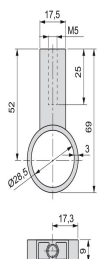

Soporte central Moka para tubo redondo MoKa

7919713

Información del producto

SKU	7919713
Materiales	Zamak
Acabados	Pintado moka
Embalaje	20 UN

Documentación

Ir a la ficha de
producto en la web

Croquis (JPG)