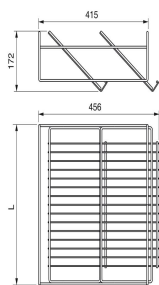

Zapatero auxiliar Gris metalizado

7914125

Información del producto

SKU	7914125
Materiales	Acero
Acabados	Pintado aluminio
Embalaje	2 UN
L	458

Documentación

 [Ir a la ficha de producto en la web](#)

 [Instrucciones de montaje \(PDF\)](#)