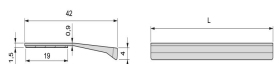

Tulip 1 Gris antracita

6920235

Información del producto

SKU	6920235
Materiales	Aluminio
Acabados	Gris antracita
Embalaje	20 UN
A	62
L	62

El **tirador adhesivo para mueble Tulip1** está fabricado en **aluminio con acabado anodizado mate**. Posee un diseño moderno y actual y puede instalarse tanto en horizontal como en vertical. Está pensado para todo tipo de **frentes de cajones y puertas de armario**. Es un tirador ideal para **muebles de cocina, baño, hogar y oficina**. Montaje muy fácil y rápido al no requerir ningún tipo de mecanizado o tornillo. Cada tirador dispone de una banda autoadhesiva de alta calidad para fijarla en el canto del frente del mueble.