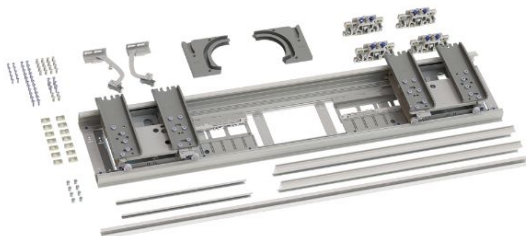

**Frontino 20 para puertas correderas, 1.400 ~ 1.599, Anodizado mate, Acero y Plástico y Aluminio**

6076062

**Información del producto**

SKU	6076062
Materiales	Acero, Plástico, Aluminio
Acabados	Anodizado mate
Embalaje	1 UN
Ancho	1.400 ~ 1.599

- Sistema corredero coplanar diseñado para 2 puertas madera.
- Peso Máximo por puerta 20 Kg
- Rango de espesor de la puerta recomendado entre 19 a 25 mm
- Dimensiones máximas por puerta 1.000mm alto x 1.200mm de ancho.
- Regulación en inclinación de la puerta: vertical, horizontal y profundidad
- Disponible cierre suave en apertura y cierre de la puerta.
- Sistema valido para 2 tipos de montaje: muebles superiores e inferiores
- Permite el diseño de cualquier ancho de mueble dentro del rango 1.400 a 2.199 mm