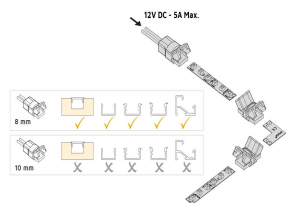

Lynx H cable Transparente

5061020

Información del producto

SKU	5061020
Materiales	Plástico
Acabados	Transparente / sin determinar
Embalaje	10 UN
A	8
B	12.7

Documentación

Ir a la ficha de
producto en la web

Croquis (JPG)

Productos imprescindibles

Lynx Premium 4,8W/m IP20
(12V DC) Transparente

Lynx Premium 4,8W/m IP20
(12V DC) Transparente

Lynx Premium 4,8W/m IP20
(12V DC) Transparente

Lynx Premium 14,4W/m IP65
(12V DC) Transparente