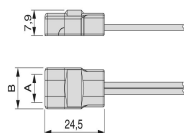

Lynx H cable Transparente

5061020

Información del producto

SKU	5061020
Materiales	Plástico
Acabados	Transparente / sin determinar
Embalaje	10 UN
A	8
B	12.7

Documentación

Ir a la ficha de
producto en la web