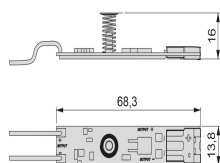

Lynx switch Transparente

5203520

Información del producto

SKU	5203520
Materiales	Varios
Acabados	Transparente / sin determinar
Embalaje	10 UN
Potencia	Max. 30 W
Modelo	SWITCH
Entrada	12V DC
Salida	12V DC

Documentación

Ir a la ficha de
producto en la web

Instrucciones de
montaje (PDF)

Croquis (JPG)

Productos imprescindibles

Lynx Basic 4,8W/m IP20 (12V DC) Transparente

Lynx Basic 4,8W/m IP20 (12V DC) Transparente