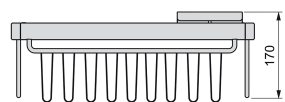

corbatero lateral extraíble, con cierre suave, Aluminio y plástico, color moka

6938813

Características del producto

- Fabricado en aluminio con acabado pintado moka y plástico.
- Organiza y pone en orden las corbatas.
- Extraíble: facilita el acceso a las prendas.
- Guías con cierre suave.

Información del producto

SKU	6938813
Materiales	Plástico, Aluminio
Acabados	Pintado moka
Embalaje	1 UN

El **corbatero lateral extraíble Moka** es el accesorio ideal para poner en orden el interior del armario. Al ser extraíble permite tener siempre a mano las corbatas, y como sus guías incorporan **cierre suave** se evitan golpes. Está fabricado en **aluminio con acabado pintado moka**, e incorpora guías con cierre suave.